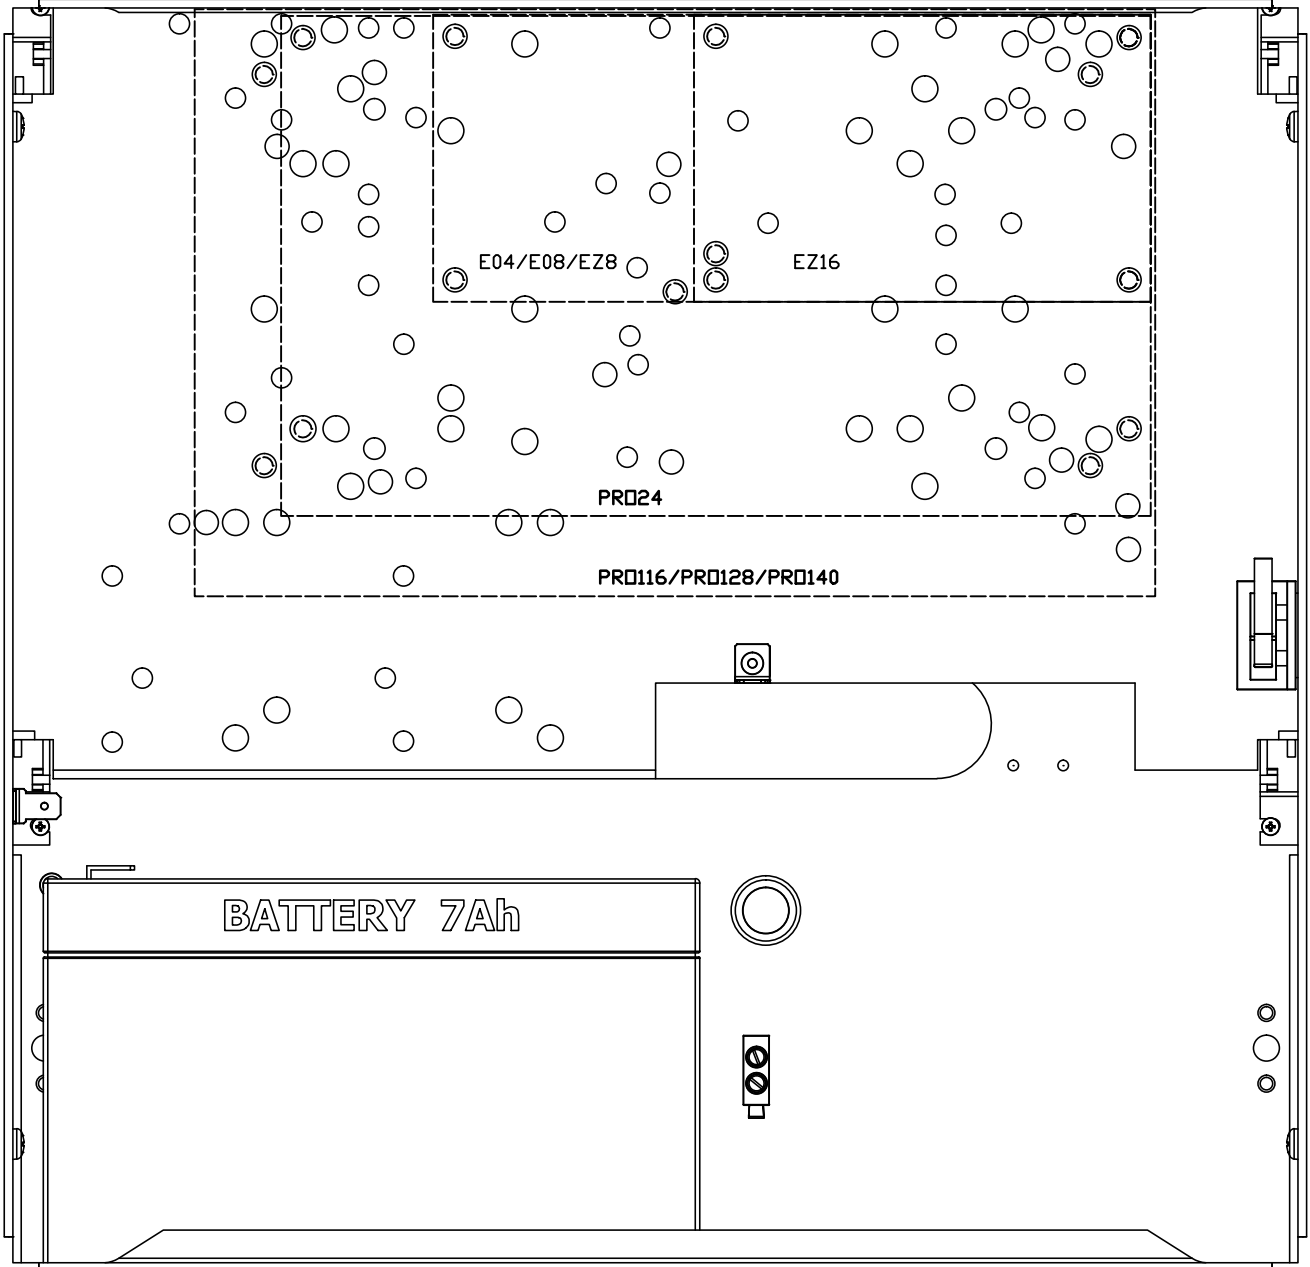

AWO500PU 17/40/S-F/PUSTA
(PO500D/7Ah)

RISCI